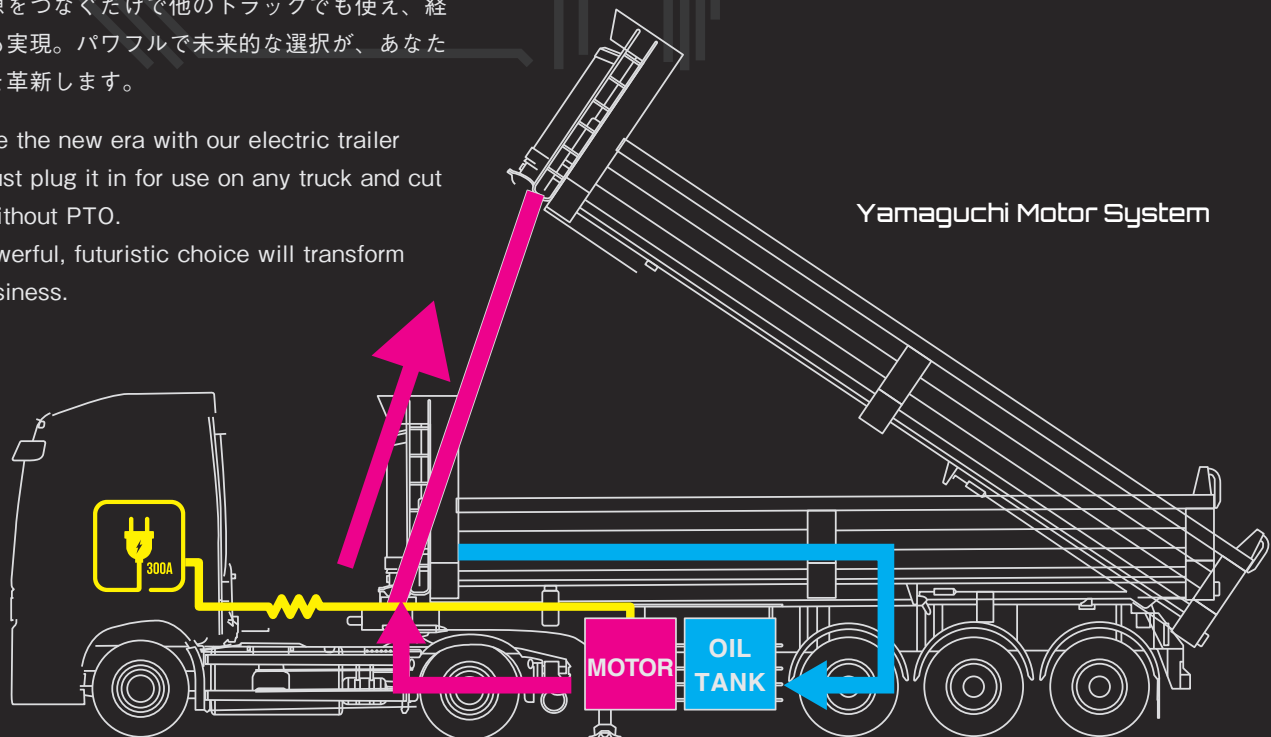

# PTOなしでダンプアップ。 電動モーターシステム

## Dump operation without PTO. Patented motor system.

ヤマグチモーターシステムで、PTOなしの新時代へ。電源をつなぐだけで他のトラックでも使え、経費削減も実現。パワフルで未来的な選択が、あなたの事業を革新します。

Embrace the new era with our electric trailer dump. Just plug it in for use on any truck and cut costs without PTO.

This powerful, futuristic choice will transform your business.

特許取得 (特許第 7401150 号)

PTOなしで作動  
トラックを選ばず連結することができます

PTO付きのトラックでも使用可能です

モーターシステムは  
あらゆるトレーラーに取り付け可能です

PTOの取り付け作業が不要になります

※新車ダンプに取り付ける際は販売店と要相談になります。電源回路は300A必要になります、詳しくはご相談ください。